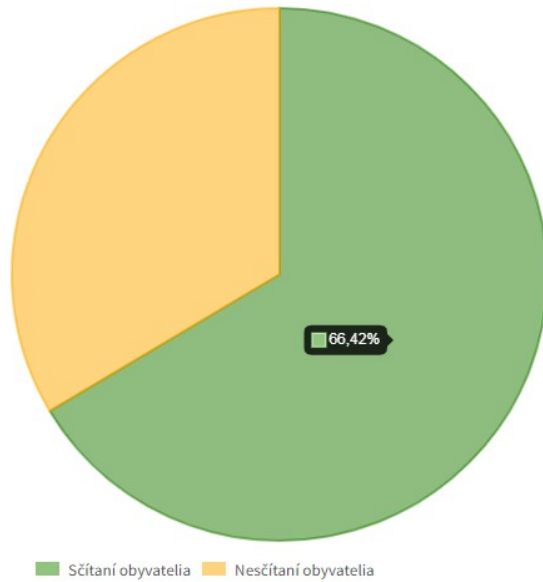

Brezina

Stav sčítania obyvateľov (%)

k 16.03.2021 (aktualizuje sa v 15 min. intervaloch)

Priebeh sčítania obyvateľov

k 16.03.2021 (aktualizuje sa v 15 min. intervaloch)

k 16.03.2021 (aktualizuje sa v 15 min. intervaloch)