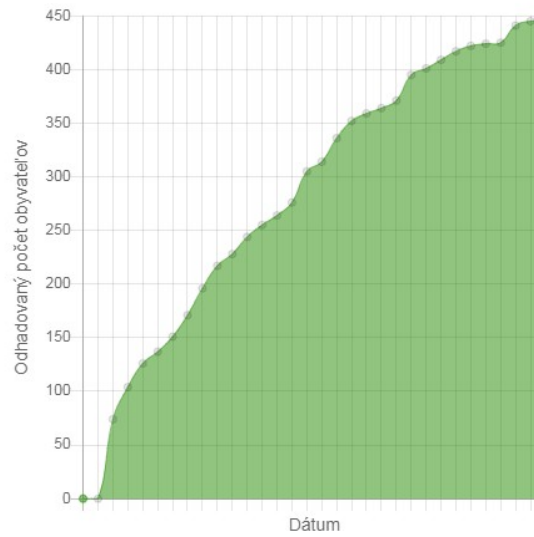

Brezina

Stav sčítania obyvateľov (%)

k 16.03.2021 (aktualizuje sa v 15 min. intervaloch)

Priebeh sčítania obyvateľov

k 16.03.2021 (aktualizuje sa v 15 min. intervaloch)

k 16.03.2021 (aktualizuje sa v 15 min. intervaloch)